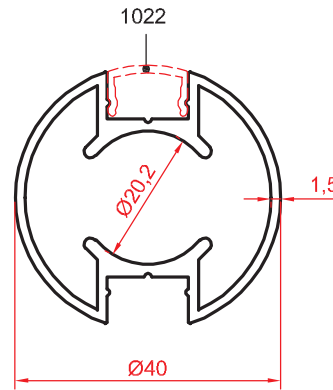

# BORU PROFİLLER

Profil No	D mm	d mm	s mm	Kg/m
1573	10	5	2.5	0.160
916	15.8	6	4.9	0.454
471	15.8	7	4.4	0.427
492	15.8	9.8	3.0	0.327
1234	15.8	12	1.9	0.224
2878	15.8	13	1.4	0.172
978	30	22	4.0	0.886
908	30	24	3.0	0.690
1571	30	26	2.0	0.477
2906	40	37.4	1.3	0.428
910	40	35	2.5	0.798
755	50	47.4	1.3	0.541
2984	50	46.4	1.8	0.738
909	60	55	2.5	1.223
932	50	44.1	2.95	1.182
917	50	45	2.5	1.011
3066	50	45.6	2.2	0.895
896	50	46	2.0	0.817
2622	50	47	1.5	0.620

**2826**  
0.072 kg/m

**2824**  
0.307 kg/m

**1233**  
0.074 kg/m

**1574**  
0.081 kg/m

**1599**  
0.762 kg/m

**1232**  
1.098 kg/m

**2674**  
1.376 kg/m

**636**  
1.812 kg/m