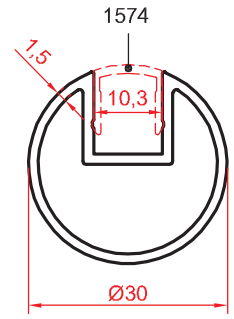

# BORU PROFİLLER

Profil No	D mm	d mm	s mm	Kg/m
1573	10	5	2.5	0.160
916	15.8	6	4.9	0.454
471	15.8	7	4.4	0.427
492	15.8	9.8	3.0	0.327
1234	15.8	12	1.9	0.224
2878	15.8	13	1.4	0.172
978	30	22	4.0	0.886
908	30	24	3.0	0.690
1571	30	26	2.0	0.477
2906	40	37.4	1.3	0.428
910	40	35	2.5	0.798
755	50	47.4	1.3	0.541
2984	50	46.4	1.8	0.738
909	60	55	2.5	1.223
932	50	44.1	2.95	1.182
917	50	45	2.5	1.011
3066	50	45.6	2.2	0.895
896	50	46	2.0	0.817
2622	50	47	1.5	0.620

**1186**  
0.692 kg/m

**1574**  
0.467 kg/m

**2825**  
0.598 kg/m

**1565**  
0.911 kg/m

**1010**  
1.143 kg/m

**1006**  
0.855 kg/m

**1022**  
0.073 kg/m

**1249**  
0.073 kg/m