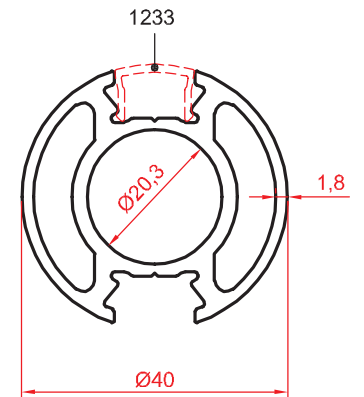

# BORU PROFİLLER

Profil No	D mm	d mm	s mm	Kg/m
1573	10	5	2.5	0.160
916	15.8	6	4.9	0.454
471	15.8	7	4.4	0.427
492	15.8	9.8	3.0	0.327
1234	15.8	12	1.9	0.224
2878	15.8	13	1.4	0.172
978	30	22	4.0	0.886
908	30	24	3.0	0.690
1571	30	26	2.0	0.477
2906	40	37.4	1.3	0.428
910	40	35	2.5	0.798
755	50	47.4	1.3	0.541
2984	50	46.4	1.8	0.738
909	60	55	2.5	1.223
932	50	44.1	2.95	1.182
917	50	45	2.5	1.011
3066	50	45.6	2.2	0.895
896	50	46	2.0	0.817
2622	50	47	1.5	0.620

**1186**  
0.692 kg/m

**1574**  
0.467 kg/m

**2825**  
0.598 kg/m

**1565**  
0.911 kg/m

**1010**  
1.143 kg/m

**1006**  
0.855 kg/m

**1022**  
0.073 kg/m

**1249**  
0.073 kg/m

**2826**  
0.072 kg/m

**2824**  
0.307 kg/m

**1233**  
0.074 kg/m

**1574**  
0.081 kg/m

**1599**  
0.762 kg/m

**1232**  
1.098 kg/m

**2674**  
1.376 kg/m

**636**  
1.812 kg/m

**1036**  
1.377 kg/m

**823**  
1.274 kg/m

**973**  
1.529 kg/m

**2841**  
1.002 kg/m

**2842**  
0.822 kg/m

**2843**  
0.073 kg/m

**1576**  
0.160 kg/m

**974**  
0.113 kg/m