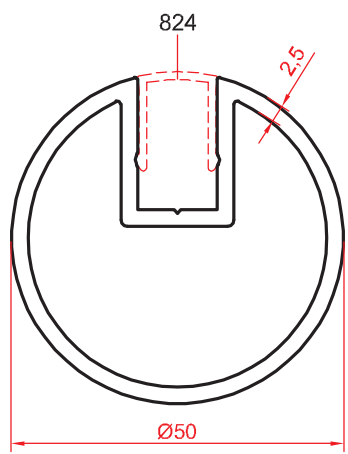

823
1.274 kg/m