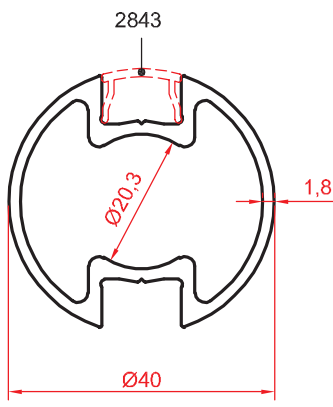

# BORU PROFİLLER

Profil No	D mm	d mm	s mm	Kg/m
1573	10	5	2.5	0.160
916	15.8	6	4.9	0.454
471	15.8	7	4.4	0.427
492	15.8	9.8	3.0	0.327
1234	15.8	12	1.9	0.224
2878	15.8	13	1.4	0.172
978	30	22	4.0	0.886
908	30	24	3.0	0.690
1571	30	26	2.0	0.477
2906	40	37.4	1.3	0.428
910	40	35	2.5	0.798
755	50	47.4	1.3	0.541
2984	50	46.4	1.8	0.738
909	60	55	2.5	1.223
932	50	44.1	2.95	1.182
917	50	45	2.5	1.011
3066	50	45.6	2.2	0.895
896	50	46	2.0	0.817
2622	50	47	1.5	0.620

**2826**  
0.072 kg/m

**2824**  
0.307 kg/m

**1233**  
0.074 kg/m

**1574**  
0.081 kg/m

**1599**  
0.762 kg/m

**1232**  
1.098 kg/m

**2674**  
1.376 kg/m

**636**  
1.812 kg/m

**1036**  
1.377 kg/m

**823**  
1.274 kg/m

**973**  
1.529 kg/m

**2841**  
1.002 kg/m

**2842**  
0.822 kg/m

**2843**  
0.073 kg/m

**1576**  
0.160 kg/m

**974**  
0.113 kg/m