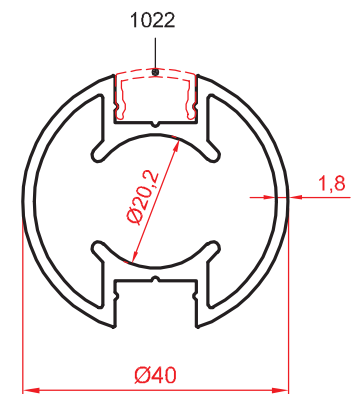

# BORU PROFİLLER

Profil No	D mm	d mm	s mm	Kg/m
1573	10	5	2.5	0.160
916	15.8	6	4.9	0.454
471	15.8	7	4.4	0.427
492	15.8	9.8	3.0	0.327
1234	15.8	12	1.9	0.224
2878	15.8	13	1.4	0.172
978	30	22	4.0	0.886
908	30	24	3.0	0.690
1571	30	26	2.0	0.477
2906	40	37.4	1.3	0.428
910	40	35	2.5	0.798
755	50	47.4	1.3	0.541
2984	50	46.4	1.8	0.738
909	60	55	2.5	1.223
932	50	44.1	2.95	1.182
917	50	45	2.5	1.011
3066	50	45.6	2.2	0.895
896	50	46	2.0	0.817
2622	50	47	1.5	0.620

**1186**  
0.692 kg/m

**1574**  
0.467 kg/m

**2825**  
0.598 kg/m

**1565**  
0.911 kg/m

**1010**  
1.143 kg/m

**1006**  
0.855 kg/m

**1022**  
0.073 kg/m

**1249**  
0.073 kg/m

**2826**  
0.072 kg/m

**2824**  
0.307 kg/m

**1233**  
0.074 kg/m

**1574**  
0.081 kg/m

**1599**  
0.762 kg/m

**1232**  
1.098 kg/m

**2674**  
1.376 kg/m

**636**  
1.812 kg/m