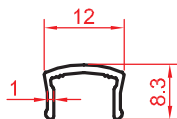

# BORU PROFİLLER

Profil No	D mm	d mm	s mm	Kg/m
1573	10	5	2.5	0.160
916	15.8	6	4.9	0.454
471	15.8	7	4.4	0.427
492	15.8	9.8	3.0	0.327
1234	15.8	12	1.9	0.224
2878	15.8	13	1.4	0.172
978	30	22	4.0	0.886
908	30	24	3.0	0.690
1571	30	26	2.0	0.477
2906	40	37.4	1.3	0.428
910	40	35	2.5	0.798
755	50	47.4	1.3	0.541
2984	50	46.4	1.8	0.738
909	60	55	2.5	1.223
932	50	44.1	2.95	1.182
917	50	45	2.5	1.011
3066	50	45.6	2.2	0.895
896	50	46	2.0	0.817
2622	50	47	1.5	0.620

**1186**  
0.692 kg/m

**1574**  
0.467 kg/m

**2825**  
0.598 kg/m

**1565**  
0.911 kg/m

**1010**  
1.143 kg/m

**1006**  
0.855 kg/m

**1022**  
0.073 kg/m

**1249**  
0.073 kg/m

**2826**  
0.072 kg/m

**2824**  
0.307 kg/m

**1233**  
0.074 kg/m

**1574**  
0.081 kg/m

**1599**  
0.762 kg/m

**1232**  
1.098 kg/m

**2674**  
1.376 kg/m

**636**  
1.812 kg/m