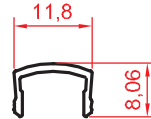

# BORU PROFİLLER

Profil No	D mm	d mm	s mm	Kg/m
1573	10	5	2.5	0.160
916	15.8	6	4.9	0.454
471	15.8	7	4.4	0.427
492	15.8	9.8	3.0	0.327
1234	15.8	12	1.9	0.224
2878	15.8	13	1.4	0.172
978	30	22	4.0	0.886
908	30	24	3.0	0.690
1571	30	26	2.0	0.477
2906	40	37.4	1.3	0.428
910	40	35	2.5	0.798
755	50	47.4	1.3	0.541
2984	50	46.4	1.8	0.738
909	60	55	2.5	1.223
932	50	44.1	2.95	1.182
917	50	45	2.5	1.011
3066	50	45.6	2.2	0.895
896	50	46	2.0	0.817
2622	50	47	1.5	0.620

**1186**  
0.692 kg/m

**1574**  
0.467 kg/m

**2825**  
0.598 kg/m

**1565**  
0.911 kg/m

**1010**  
1.143 kg/m

**1006**  
0.855 kg/m

**1022**  
0.073 kg/m

**1249**  
0.073 kg/m

**2826**  
0.072 kg/m

**2824**  
0.307 kg/m

**1233**  
0.074 kg/m

**1574**  
0.081 kg/m

**1599**  
0.762 kg/m

**1232**  
1.098 kg/m

**2674**  
1.376 kg/m

**636**  
1.812 kg/m

**1036**  
1.377 kg/m

**823**  
1.274 kg/m

**973**  
1.529 kg/m

**2841**  
1.002 kg/m

**2842**  
0.822 kg/m

**2843**  
0.073 kg/m

**1576**  
0.160 kg/m

**974**  
0.113 kg/m