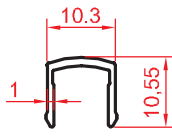

# BORU PROFİLLER

Profil No	D mm	d mm	s mm	Kg/m
1573	10	5	2.5	0.160
916	15.8	6	4.9	0.454
471	15.8	7	4.4	0.427
492	15.8	9.8	3.0	0.327
1234	15.8	12	1.9	0.224
2878	15.8	13	1.4	0.172
978	30	22	4.0	0.886
908	30	24	3.0	0.690
1571	30	26	2.0	0.477
2906	40	37.4	1.3	0.428
910	40	35	2.5	0.798
755	50	47.4	1.3	0.541
2984	50	46.4	1.8	0.738
909	60	55	2.5	1.223
932	50	44.1	2.95	1.182
917	50	45	2.5	1.011
3066	50	45.6	2.2	0.895
896	50	46	2.0	0.817
2622	50	47	1.5	0.620

**1186**  
0.692 kg/m

**1574**  
0.467 kg/m

**2825**  
0.598 kg/m

**1565**  
0.911 kg/m

**1010**  
1.143 kg/m

**1006**  
0.855 kg/m

**1022**  
0.073 kg/m

**1249**  
0.073 kg/m

**2826**  
0.072 kg/m

**2824**  
0.307 kg/m

**1233**  
0.074 kg/m

**1574**  
0.081 kg/m

**1599**  
0.762 kg/m

**1232**  
1.098 kg/m

**2674**  
1.376 kg/m

**636**  
1.812 kg/m