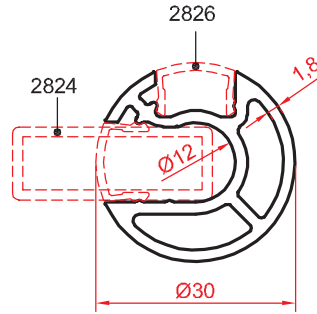

2825
0.598 kg/m