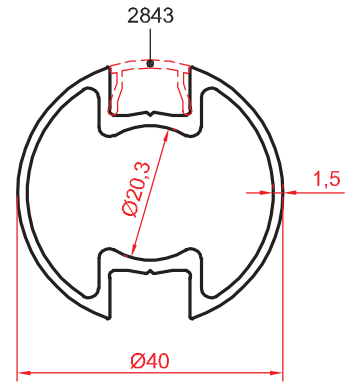

# BORU PROFİLLER

Profil No	D mm	d mm	s mm	Kg/m
1573	10	5	2.5	0.160
916	15.8	6	4.9	0.454
471	15.8	7	4.4	0.427
492	15.8	9.8	3.0	0.327
1234	15.8	12	1.9	0.224
2878	15.8	13	1.4	0.172
978	30	22	4.0	0.886
908	30	24	3.0	0.690
1571	30	26	2.0	0.477
2906	40	37.4	1.3	0.428
910	40	35	2.5	0.798
755	50	47.4	1.3	0.541
2984	50	46.4	1.8	0.738
909	60	55	2.5	1.223
932	50	44.1	2.95	1.182
917	50	45	2.5	1.011
3066	50	45.6	2.2	0.895
896	50	46	2.0	0.817
2622	50	47	1.5	0.620

**1036**  
1.377 kg/m

**823**  
1.274 kg/m

**973**  
1.529 kg/m

**2841**  
1.002 kg/m

**2842**  
0.822 kg/m

**2843**  
0.073 kg/m

**1576**  
0.160 kg/m

**974**  
0.113 kg/m

**3133**  
1.190 kg/m

**1399**  
1.374 kg/m

**1592**  
0.761 kg/m

**1680**  
0.885 kg/m

**2879**  
0.755 kg/m

**2993**  
1.017 kg/m

**3089**  
0.877 kg/m

**3090**  
0.714 kg/m