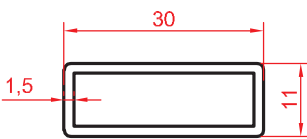

# BORU PROFİLLER

Profil No	D mm	d mm	s mm	Kg/m
1573	10	5	2.5	0.160
916	15.8	6	4.9	0.454
471	15.8	7	4.4	0.427
492	15.8	9.8	3.0	0.327
1234	15.8	12	1.9	0.224
2878	15.8	13	1.4	0.172
978	30	22	4.0	0.886
908	30	24	3.0	0.690
1571	30	26	2.0	0.477
2906	40	37.4	1.3	0.428
910	40	35	2.5	0.798
755	50	47.4	1.3	0.541
2984	50	46.4	1.8	0.738
909	60	55	2.5	1.223
932	50	44.1	2.95	1.182
917	50	45	2.5	1.011
3066	50	45.6	2.2	0.895
896	50	46	2.0	0.817
2622	50	47	1.5	0.620

**1186**  
0.692 kg/m

**1574**  
0.467 kg/m

**2825**  
0.598 kg/m

**1565**  
0.911 kg/m

**1010**  
1.143 kg/m

**1006**  
0.855 kg/m

**1022**  
0.073 kg/m

**1249**  
0.073 kg/m

**2826**  
0.072 kg/m

**2824**  
0.307 kg/m

**1233**  
0.074 kg/m

**1574**  
0.081 kg/m

**1599**  
0.762 kg/m

**1232**  
1.098 kg/m

**2674**  
1.376 kg/m

**636**  
1.812 kg/m