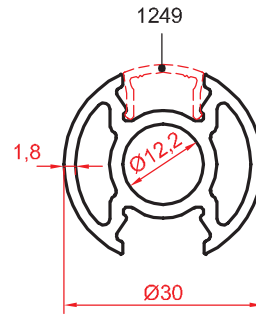

# BORU PROFİLLER

Profil No	D mm	d mm	s mm	Kg/m
1573	10	5	2.5	0.160
916	15.8	6	4.9	0.454
471	15.8	7	4.4	0.427
492	15.8	9.8	3.0	0.327
1234	15.8	12	1.9	0.224
2878	15.8	13	1.4	0.172
978	30	22	4.0	0.886
908	30	24	3.0	0.690
1571	30	26	2.0	0.477
2906	40	37.4	1.3	0.428
910	40	35	2.5	0.798
755	50	47.4	1.3	0.541
2984	50	46.4	1.8	0.738
909	60	55	2.5	1.223
932	50	44.1	2.95	1.182
917	50	45	2.5	1.011
3066	50	45.6	2.2	0.895
896	50	46	2.0	0.817
2622	50	47	1.5	0.620