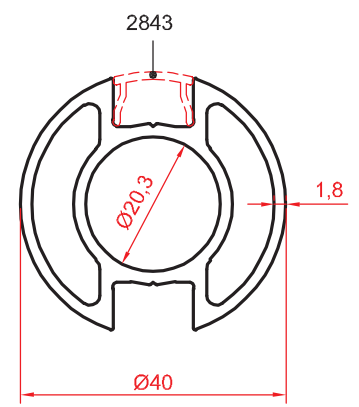

2841
1.002 kg/m