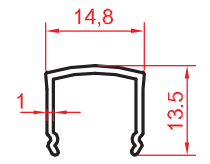

# BORU PROFİLLER

Profil No	D mm	d mm	s mm	Kg/m
1573	10	5	2.5	0.160
916	15.8	6	4.9	0.454
471	15.8	7	4.4	0.427
492	15.8	9.8	3.0	0.327
1234	15.8	12	1.9	0.224
2878	15.8	13	1.4	0.172
978	30	22	4.0	0.886
908	30	24	3.0	0.690
1571	30	26	2.0	0.477
2906	40	37.4	1.3	0.428
910	40	35	2.5	0.798
755	50	47.4	1.3	0.541
2984	50	46.4	1.8	0.738
909	60	55	2.5	1.223
932	50	44.1	2.95	1.182
917	50	45	2.5	1.011
3066	50	45.6	2.2	0.895
896	50	46	2.0	0.817
2622	50	47	1.5	0.620

**2826**  
0.072 kg/m

**2824**  
0.307 kg/m

**1233**  
0.074 kg/m

**1574**  
0.081 kg/m

**1599**  
0.762 kg/m

**1232**  
1.098 kg/m

**2674**  
1.376 kg/m

**636**  
1.812 kg/m

**1036**  
1.377 kg/m

**823**  
1.274 kg/m

**973**  
1.529 kg/m

**2841**  
1.002 kg/m

**2842**  
0.822 kg/m

**2843**  
0.073 kg/m

**1576**  
0.160 kg/m

**974**  
0.113 kg/m

**3133**  
1.190 kg/m

**1399**  
1.374 kg/m

**1592**  
0.761 kg/m

**1680**  
0.885 kg/m

**2879**  
0.755 kg/m

**2993**  
1.017 kg/m

**3089**  
0.877 kg/m

**3090**  
0.714 kg/m