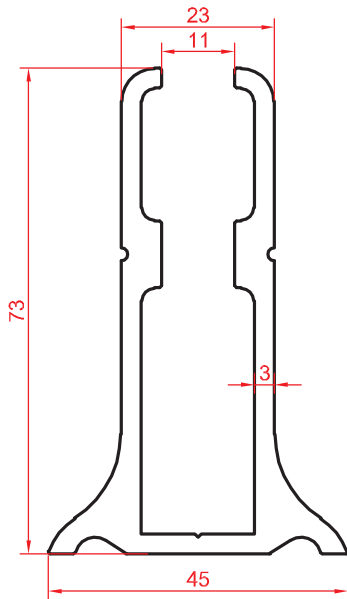

822
1.862 kg/m