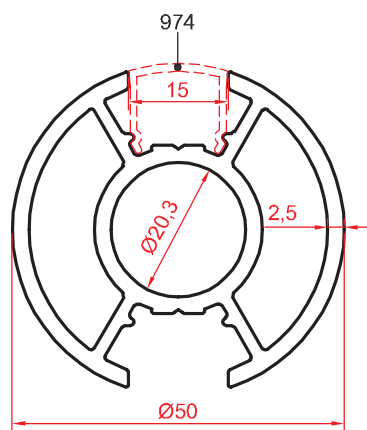

973
1.529 kg/m