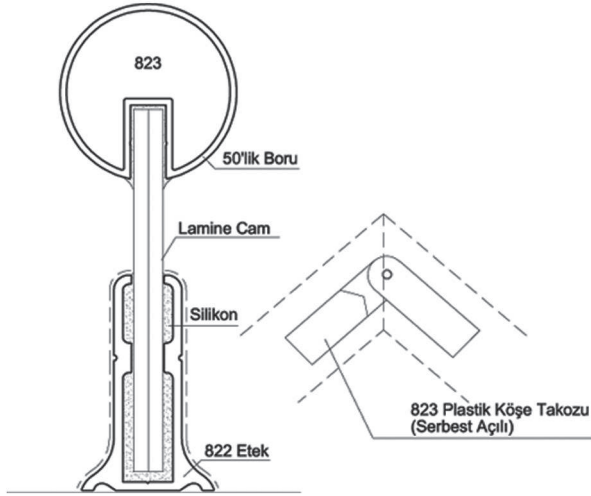

07 050104

50'lik Kanallı Boru Dirseği 90 Derece

08 010201

Granit Mermer Yapıştırıcısı

08 010202

Yapıştırıcı Harç-Epoksi

11 120101

Yapıştırıcı Harç Tabancası