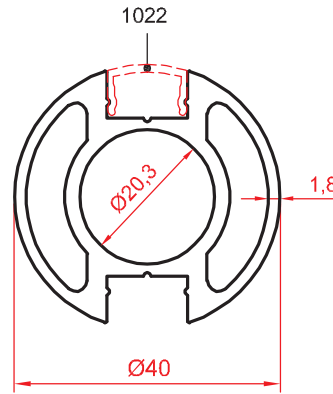

# BORU PROFİLLER

Profil No	D mm	d mm	s mm	Kg/m
1573	10	5	2.5	0.160
916	15.8	6	4.9	0.454
471	15.8	7	4.4	0.427
492	15.8	9.8	3.0	0.327
1234	15.8	12	1.9	0.224
2878	15.8	13	1.4	0.172
978	30	22	4.0	0.886
908	30	24	3.0	0.690
1571	30	26	2.0	0.477
2906	40	37.4	1.3	0.428
910	40	35	2.5	0.798
755	50	47.4	1.3	0.541
2984	50	46.4	1.8	0.738
909	60	55	2.5	1.223
932	50	44.1	2.95	1.182
917	50	45	2.5	1.011
3066	50	45.6	2.2	0.895
896	50	46	2.0	0.817
2622	50	47	1.5	0.620

**1186**  
0.692 kg/m

**1574**  
0.467 kg/m

**2825**  
0.598 kg/m

**1565**  
0.911 kg/m

**1010**  
1.143 kg/m

**1006**  
0.855 kg/m

**1022**  
0.073 kg/m

**1249**  
0.073 kg/m