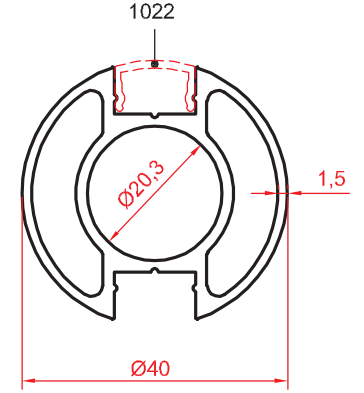

1565
0.911 kg/m