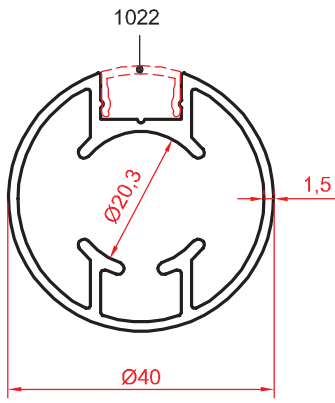

1592
0.761 kg/m