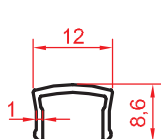

# BORU PROFİLLER

Profil No	D mm	d mm	s mm	Kg/m
1573	10	5	2.5	0.160
916	15.8	6	4.9	0.454
471	15.8	7	4.4	0.427
492	15.8	9.8	3.0	0.327
1234	15.8	12	1.9	0.224
2878	15.8	13	1.4	0.172
978	30	22	4.0	0.886
908	30	24	3.0	0.690
1571	30	26	2.0	0.477
2906	40	37.4	1.3	0.428
910	40	35	2.5	0.798
755	50	47.4	1.3	0.541
2984	50	46.4	1.8	0.738
909	60	55	2.5	1.223
932	50	44.1	2.95	1.182
917	50	45	2.5	1.011
3066	50	45.6	2.2	0.895
896	50	46	2.0	0.817
2622	50	47	1.5	0.620

**1186**  
0.692 kg/m

**1574**  
0.467 kg/m

**2825**  
0.598 kg/m

**1565**  
0.911 kg/m

**1010**  
1.143 kg/m

**1006**  
0.855 kg/m

**1022**  
0.073 kg/m

**1249**  
0.073 kg/m

**2826**  
0.072 kg/m

**2824**  
0.307 kg/m

**1233**  
0.074 kg/m

**1574**  
0.081 kg/m

**1599**  
0.762 kg/m

**1232**  
1.098 kg/m

**2674**  
1.376 kg/m

**636**  
1.812 kg/m