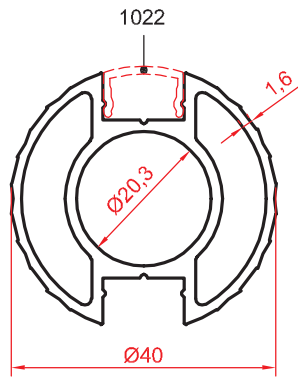

1680
0.885 kg/m