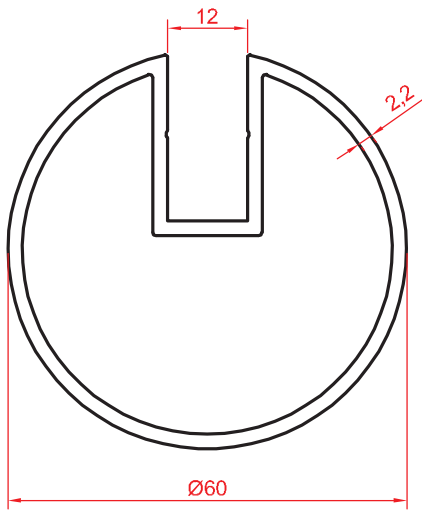

2674
1.376 kg/m