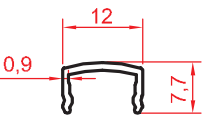

# BORU PROFİLLER

Profil No	D mm	d mm	s mm	Kg/m
1573	10	5	2.5	0.160
916	15.8	6	4.9	0.454
471	15.8	7	4.4	0.427
492	15.8	9.8	3.0	0.327
1234	15.8	12	1.9	0.224
2878	15.8	13	1.4	0.172
978	30	22	4.0	0.886
908	30	24	3.0	0.690
1571	30	26	2.0	0.477
2906	40	37.4	1.3	0.428
910	40	35	2.5	0.798
755	50	47.4	1.3	0.541
2984	50	46.4	1.8	0.738
909	60	55	2.5	1.223
932	50	44.1	2.95	1.182
917	50	45	2.5	1.011
3066	50	45.6	2.2	0.895
896	50	46	2.0	0.817
2622	50	47	1.5	0.620

**1186**  
0.692 kg/m

**1574**  
0.467 kg/m

**2825**  
0.598 kg/m

**1565**  
0.911 kg/m

**1010**  
1.143 kg/m

**1006**  
0.855 kg/m

**1022**  
0.073 kg/m

**1249**  
0.073 kg/m

**2826**  
0.072 kg/m

**2824**  
0.307 kg/m

**1233**  
0.074 kg/m

**1574**  
0.081 kg/m

**1599**  
0.762 kg/m

**1232**  
1.098 kg/m

**2674**  
1.376 kg/m

**636**  
1.812 kg/m