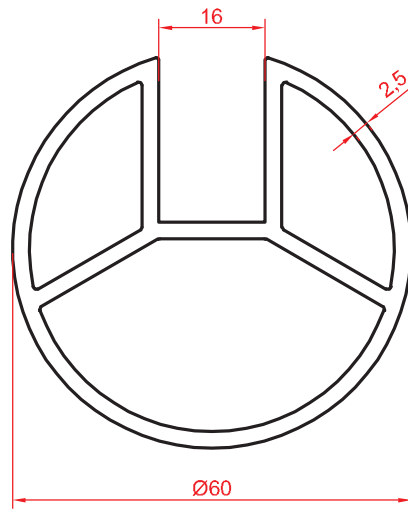

# BORU PROFİLLER

Profil No	D mm	d mm	s mm	Kg/m
1573	10	5	2.5	0.160
916	15.8	6	4.9	0.454
471	15.8	7	4.4	0.427
492	15.8	9.8	3.0	0.327
1234	15.8	12	1.9	0.224
2878	15.8	13	1.4	0.172
978	30	22	4.0	0.886
908	30	24	3.0	0.690
1571	30	26	2.0	0.477
2906	40	37.4	1.3	0.428
910	40	35	2.5	0.798
755	50	47.4	1.3	0.541
2984	50	46.4	1.8	0.738
909	60	55	2.5	1.223
932	50	44.1	2.95	1.182
917	50	45	2.5	1.011
3066	50	45.6	2.2	0.895
896	50	46	2.0	0.817
2622	50	47	1.5	0.620

**2826**  
0.072 kg/m

**2824**  
0.307 kg/m

**1233**  
0.074 kg/m

**1574**  
0.081 kg/m

**1599**  
0.762 kg/m

**1232**  
1.098 kg/m

**2674**  
1.376 kg/m

**636**  
1.812 kg/m